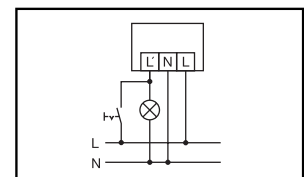

Schaltpläne für:

Bewegungsmelder

RC 130i

RC 230i

RC 280i

Standardbetrieb

Parallelschaltung von max. 8 Geräten

Bei Schaltung von Induktivitäten (z. B. Relais, Schütze, Vorschaltgeräte) kann der Einsatz eines Löschgliedes erforderlich sein.