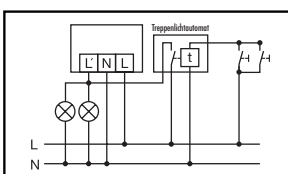

Parallelschaltung und Treppenlichtautomat