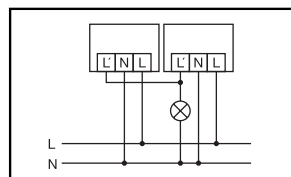

Schaltpläne für:

Bewegungsmelder

RC 130i

RC 230i

RC 280i

Standardbetrieb

Parallelschaltung von max. 8 Geräten

Bei Schaltung von Induktivitäten (z. B. Relais, Schütze, Vorschaltgeräte) kann der Einsatz eines Löschgliedes erforderlich sein.