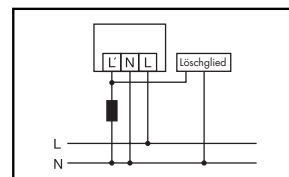

Schaltpläne für:

Bewegungsmelder

RC 130i

RC 230i

RC 280i

Standardbetrieb

Parallelschaltung von max. 8 Geräten

Bei Schaltung von Induktivitäten (z. B. Relais, Schütze, Vorschaltgeräte) kann der Einsatz eines Löschgliedes erforderlich sein.