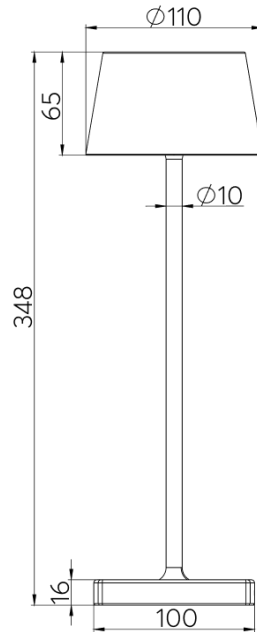

## Gewicht & Abmessungen

Nettogewicht	834g
Bruttogewicht	1100g
Produktmaße	D: 110mm (4,3") H: 348mm (13,7")

Packmaß	388x140x113mm / 15,28x5,51x4,45" (HxBxT)
---------	--