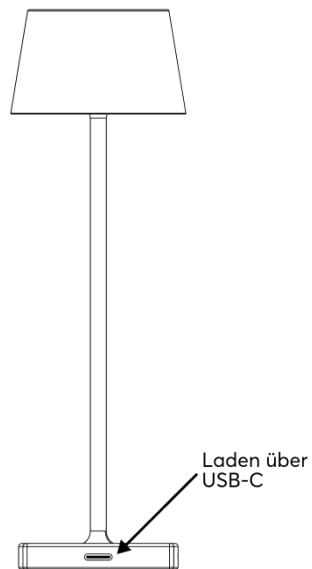

Anschlussplan

Produkteigenschaften

Farben

Weiß: RAL 9003 - Art. Nr. 100550
Anthrazit: RAL 7021 - Art. Nr. 100551

Material

Aluminium und Acrylglas