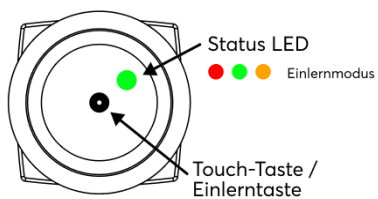

Anschlussplan

Produkteigenschaften

Farben

Weiß: RAL 9003 - Art. Nr. 100550
Anthrazit: RAL 7021 - Art. Nr. 100551

Material

Aluminium und Acrylglas