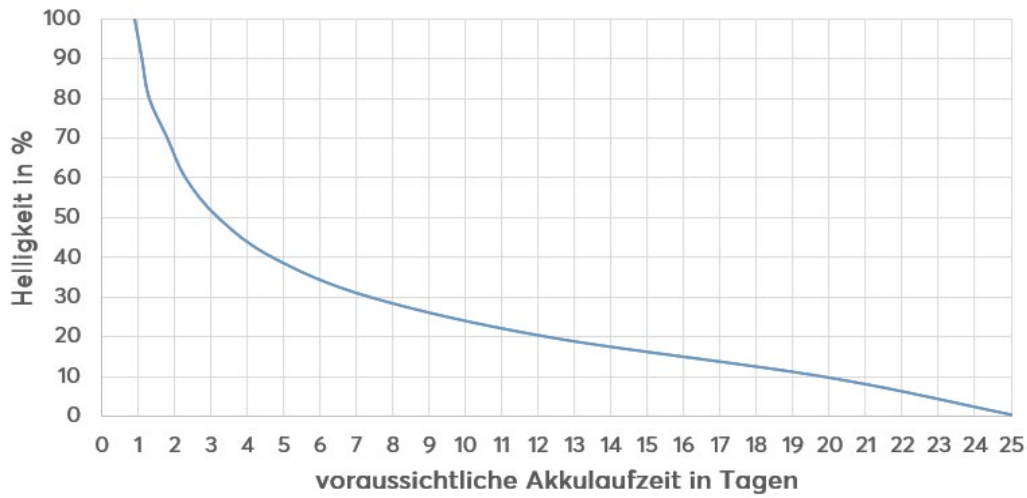

Akkulaufzeit