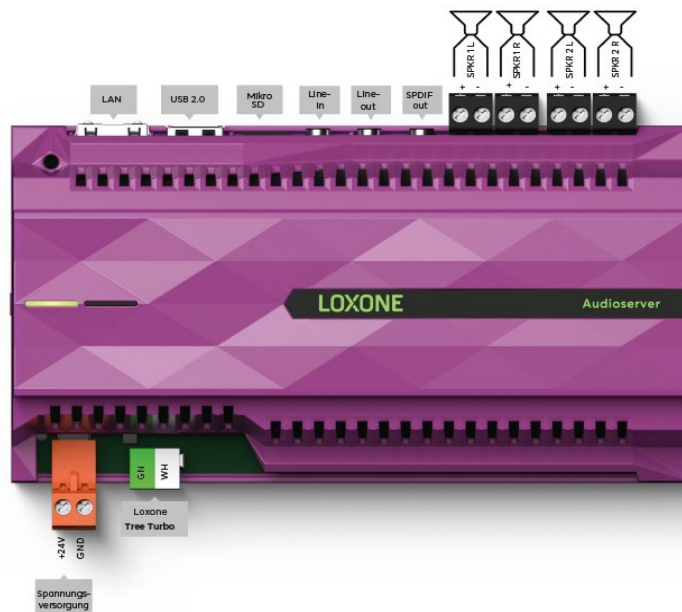

Verstärker

Typ	Klasse D
zulässige Lautsprecher Impedanz	4 ... 8Ω
Frequenzbereich	20Hz ... 20kHz
Max. Spitzenleistung (pro Kanal)	50W (x4)
Max. RMS-Leistung (pro Kanal)	18W (x4)

Anschlüsse

	Spannungsversorgung	Tree Turbo
Leiterquerschnitt	1 ... 2,5mm² / AWG17 ... 12	0,25 ... 0,8mm² / AWG23 ... 18
Abisolierlänge	6 ... 7,5mm / 0,24 ... 0,30"	5mm / 0,2"
Drehmoment der Klemmen	0,5 ... 0,6Nm / 0,37 ... 0,44 lbf ft	-
Temperaturbeständigkeit	min. 80°C / 176°F für IEC, min. 75°C / 167°F für UL	-40 ... 105°C / -40 ... 221°F

Line-in, Line-out, SPDIF

Typ	3,5mm / 1/8" Buchse
Temperaturbeständigkeit	-25 ... 85°C / -13 ... 185°F

Anschlussplan

Produkteigenschaften

Montageart	Hutschiene nach EN50022, 35mm
Farbe	Purpur: RAL 4006
Glanzgrad	Matt