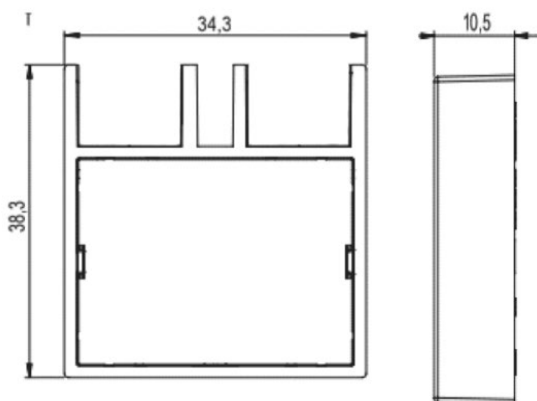

## Weight & Dimensions

Net weight	54g
Total weight	74g
Product dimensions	38.3x34.3x10.5mm / 1.50x1.35x0.41" (LxWxH)

Pack size	79x79x41mm / 3.11x3.11x1.61" (LxWxH)
-----------	--------------------------------------

## Anschlussplan

## Gewicht & Abmessungen

Nettogewicht	54g
Bruttogewicht	74g
Produktmaße	38,3x34,3x10,5mm / 1,50x1,35x0,41" (LxBxH)

Packmaß	79x79x41mm / 3,11x3,11x1,61" (LxBxH)
---------	--------------------------------------