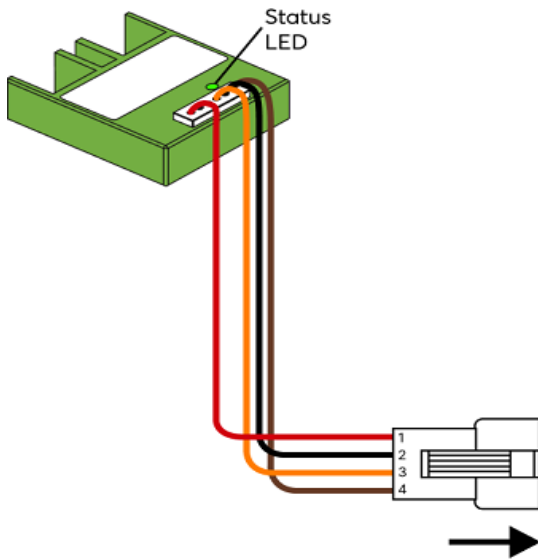

Anschlussplan