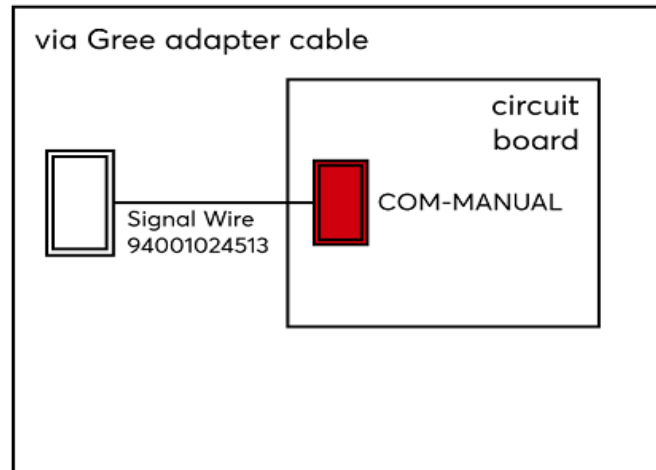

Air conditioning unit