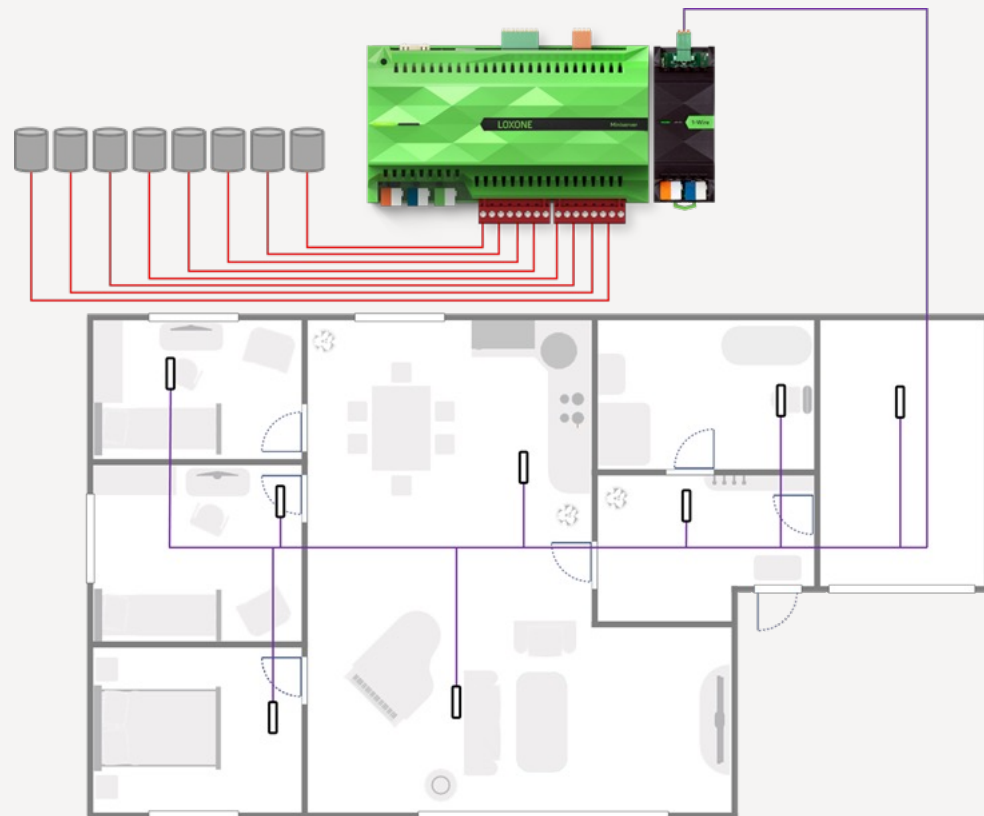

Jednoúčelová aplikácia

Podlahové vykurovanie

1 145,00 €*

- zónová regulácia
- fuzzy prediktívna logika
- štatistiky
- aplikácia so vzdialeným prístupom a ďalšie...

12 voľných vstupov
možnosť ďalších integrácií a rozšírení

*) cena hlavice 20 € bez DPH

cený bez DPH