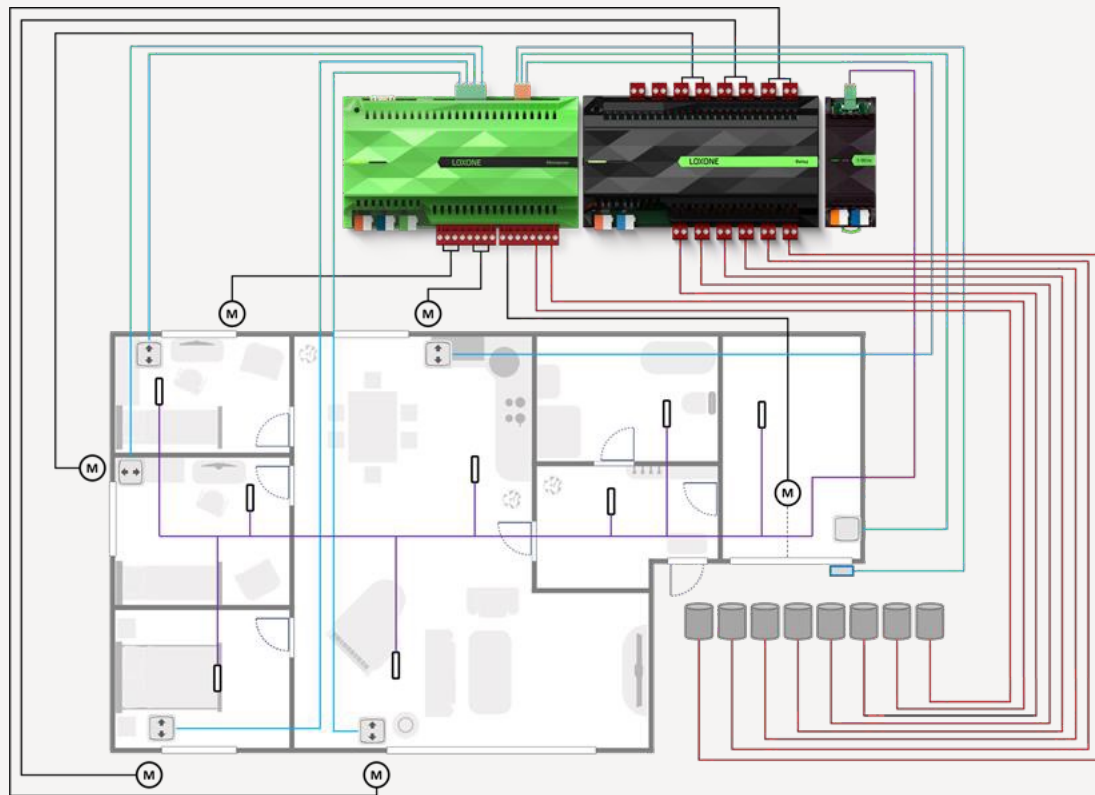

# Kombinácia

Tienenie,  
vykurovanie a  
garážové brány

- Všetky predošlé funkcie +  
tienenie pre kontinuitu  
vykurovania
- 3x voľné relé

~~1 145,00 + 875,00 = 2 020,00 €~~

1 480,00\* €

možnosť ďalších integrácií a rozšírení