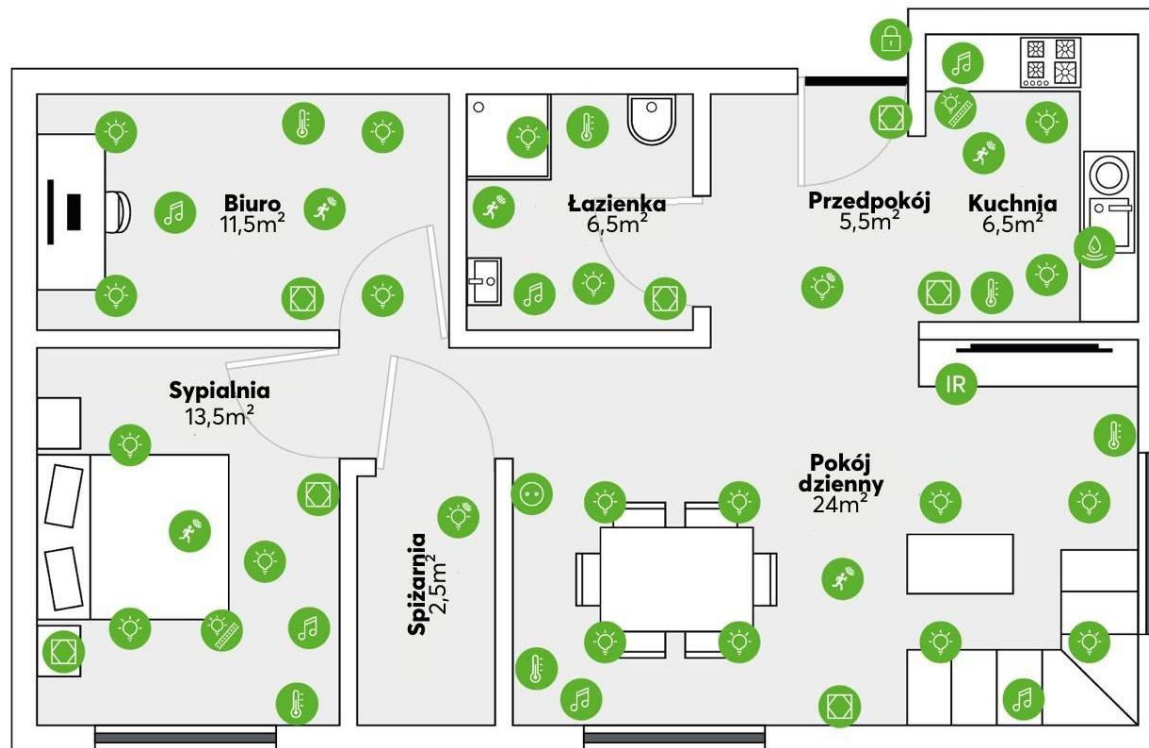

# Wariant PREMIUM

**Uwaga:** Podana cena dotyczy kosztu sprzętu, instalacji, programowania oraz uruchomienia systemu. Zalecamy, aby montaż przeprowadził certyfikowany partner Loxone.

50 553,00 zł z VAT

- Smart Socket Air
- Caller Service na 1 rok
- Czujnik wody Air
- Siłownik Tree
- Oprawa sufitowa LED
- NFC Code Touch
- Taśma RGBW LED
- Touch Nightlight Air
- Czujnik obecności Tree
- Touch Pure Tree
- Loxone Speaker
- Spot LED RGBW Tree
- IR Control Air
- Podtykowy czujnik obecności Tree