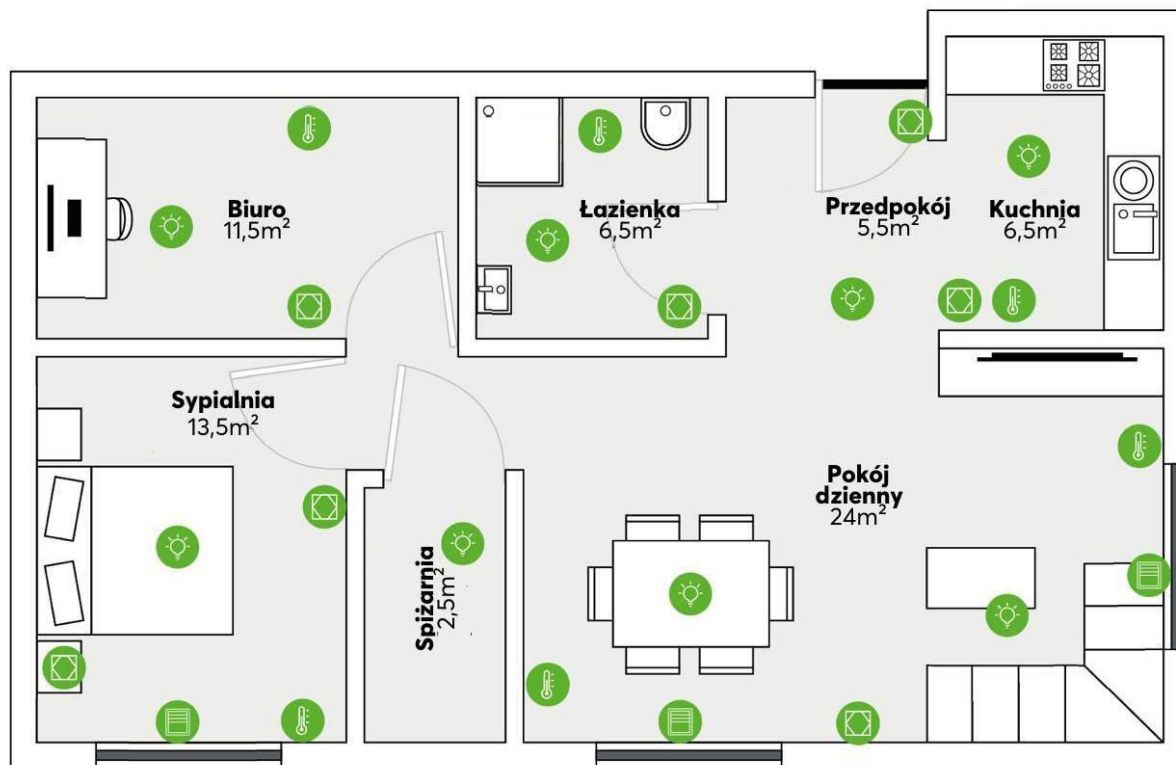

Wariant BASIC

Uwaga: Podana cena dotyczy kosztu sprzętu, instalacji, programowania oraz uruchomienia systemu. Zalecamy, aby montaż przeprowadził certyfikowany partner Loxone.

12 630,87 zł z VAT

- Touch Tree
- Siłownik Tree
- Rolety
- Oświetlenie