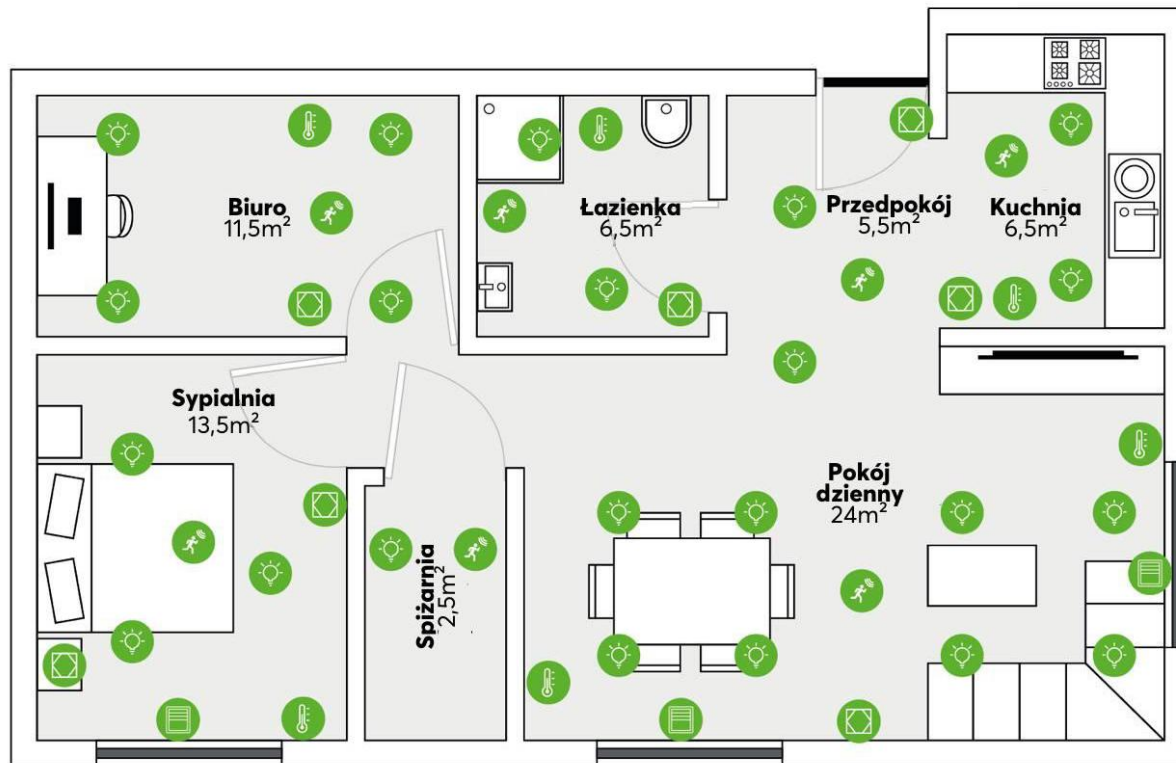

# Wariant KOMFORT

48 funkcji

Zawiera 36 funkcji z wariantu **BASIC** oraz następujące funkcje dodatkowe: