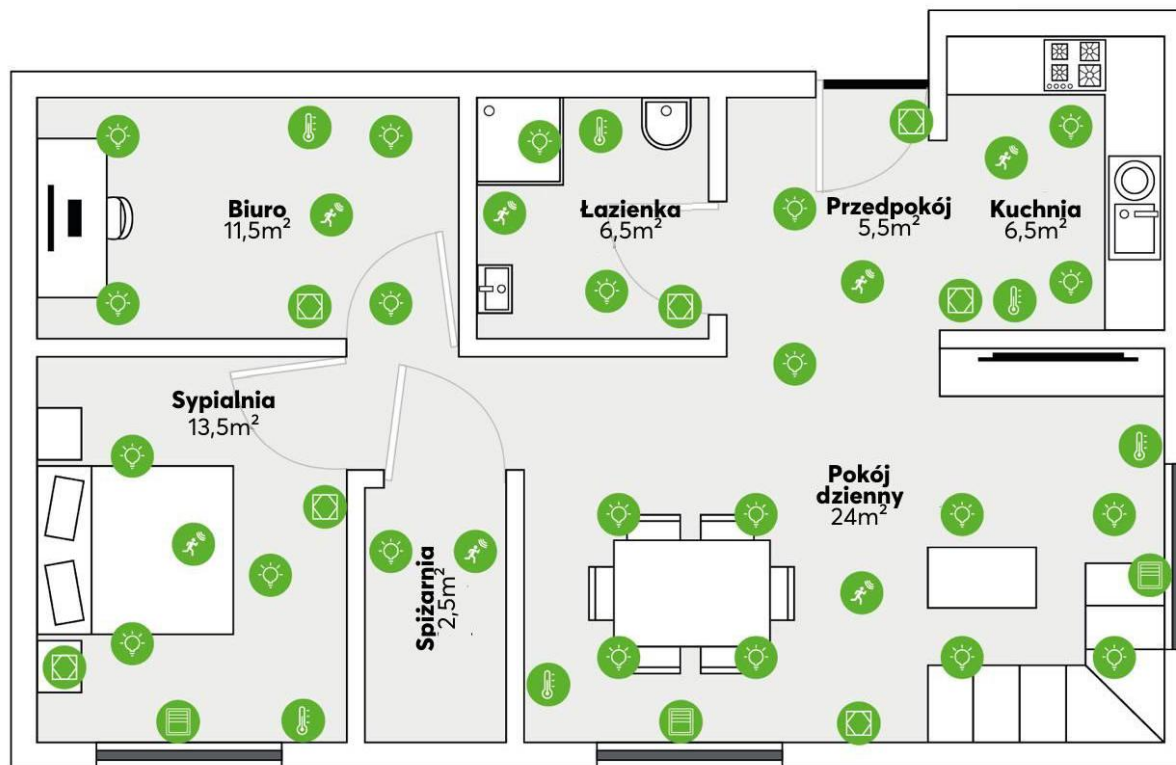

# Wariant KOMFORT

48 funkcji

Zawiera 36 funkcji z wariantu **BASIC** oraz następujące funkcje dodatkowe: