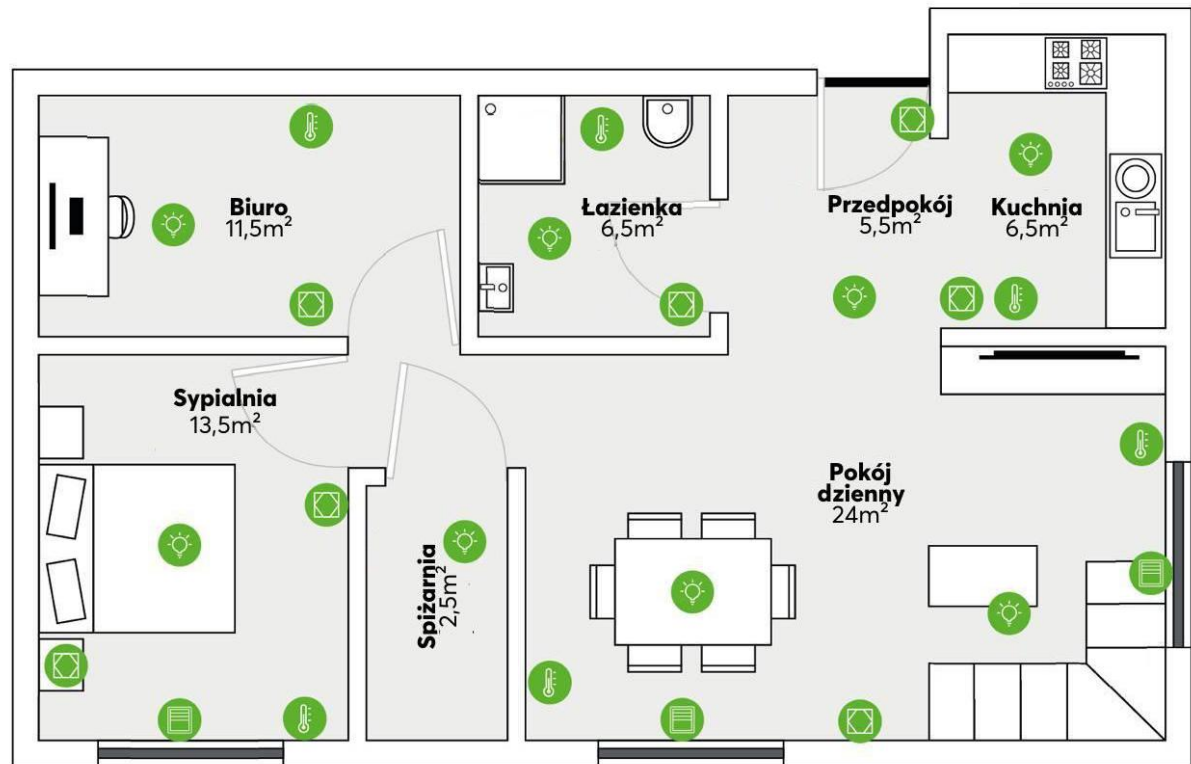

Wariant BASIC

Uwaga: Podana cena dotyczy kosztu sprzętu, instalacji, programowania oraz uruchomienia systemu. Zalecamy, aby montaż przeprowadził certyfikowany partner Loxone.

11 500,50 zł z VAT

- Touch Tree
- Siłownik Tree
- Rolety
- Oświetlenie