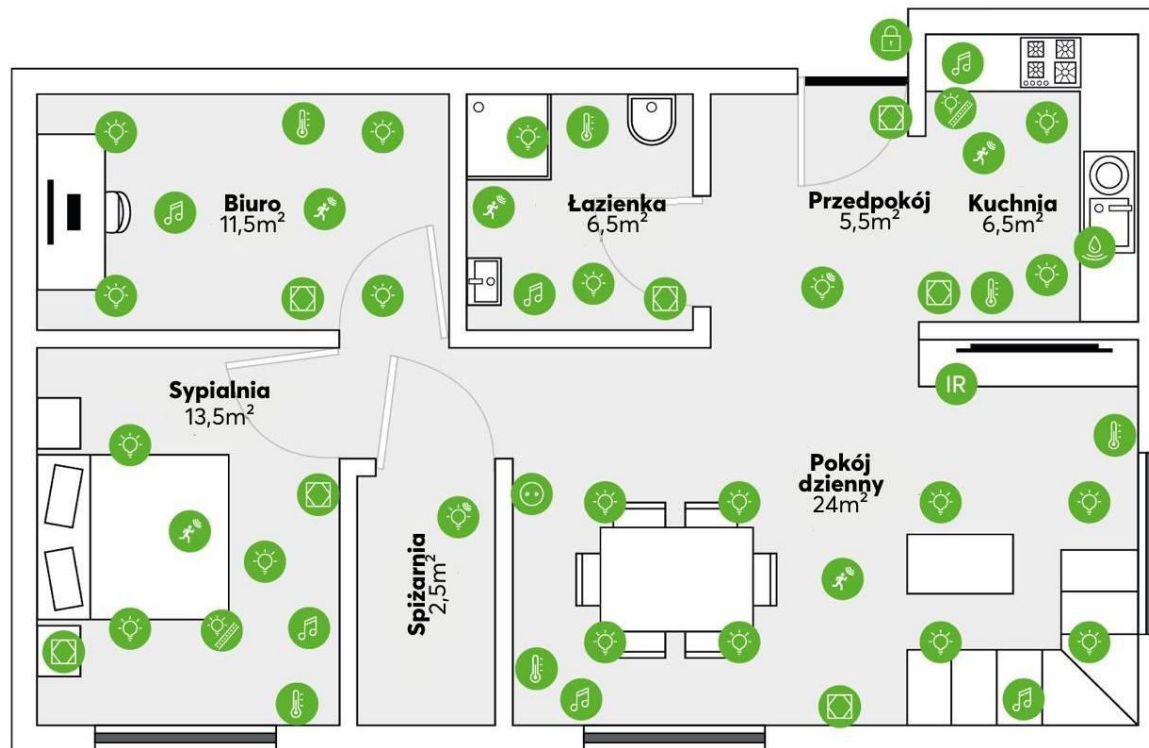

# Wariant PREMIUM

**Uwaga:** Podana cena dotyczy kosztu sprzętu, instalacji, programowania oraz uruchomienia systemu. Zalecamy, aby montaż przeprowadził certyfikowany partner Loxone.

45 850,71 zł z VAT

-  Smart Socket Air
-  Caller Service na 1 rok
-  Czujnik wody Air
-  Siłownik Tree
-  Oprawa sufitowa LED
-  NFC Code Touch
-  Taśma RGBW LED
-  Touch Nightlight Air
-  Czujnik obecności Tree
-  Touch Pure Tree
-  Loxone Speaker
-  Spot LED RGBW Tree
-  IR Control Air
-  Podtynkowy czujnik obecności Tree