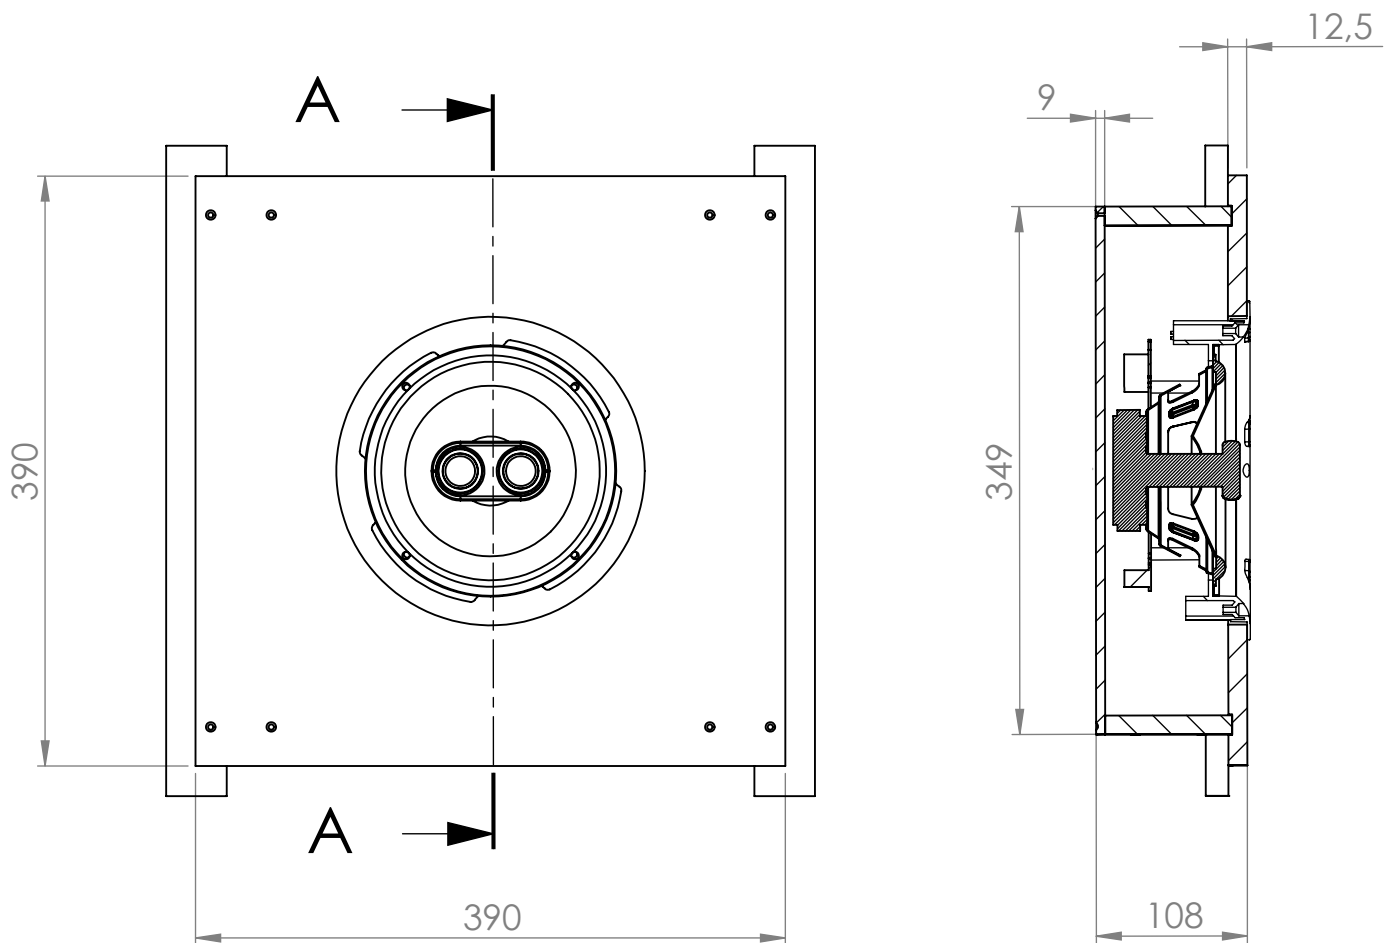

Art. No.: 200202

Loxone Speaker Back Box - For Drop Ceilings  
Volume 9,1 liter

M 1:5

A-A