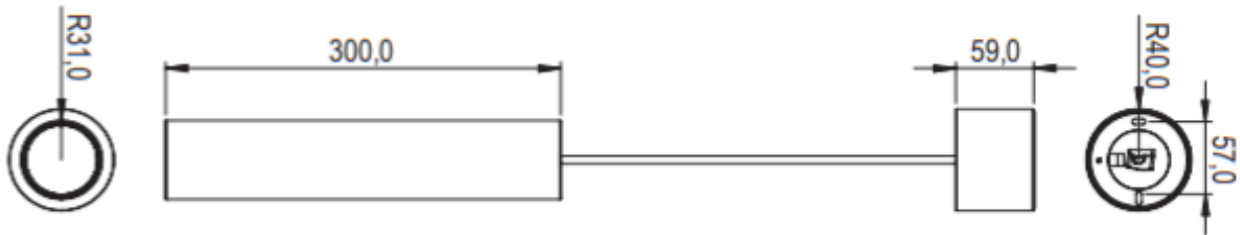

Gewicht & Abmessungen

Nettogewicht	835g
Bruttogewicht	1150g
Produktmaße	Leuchtkörper: 300x60mm / 11,81x2,36 (LxD) Baldachin: 60x80mm / 2,36x3,15 (LxD)

Packmaß	394x253x83mm / 15,51x9,96x3,27" (LxBxH)

Zertifizierungen & Standards

Schutzart	IP20
Zertifizierungen	UL 1598 CSA C22.2 Brandschutzklasse UL263 & BS 476-20 60 Min. IC Bewertung Kalifornien Titel 24 JA8-2016 konform

Die Installation muss nach den einschlägigen Vorschriften durch eine Elektrofachkraft erfolgen.

Veröffentlicht von
Loxone Electronics GmbH
Smart Home 1
4154 Kollerschlag
Österreich
Tel: +43 7287 7070-0
loxone.com