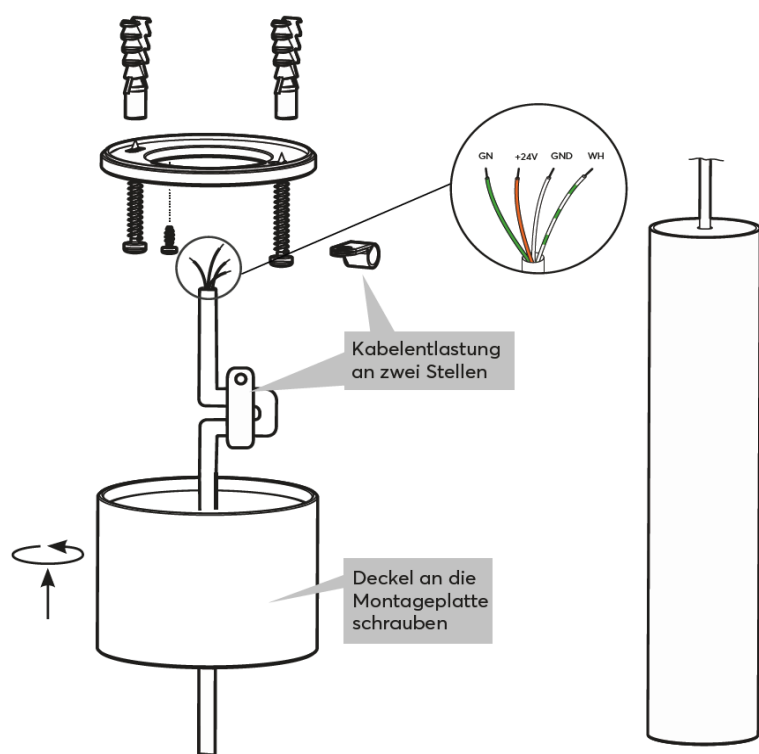

Anschlussplan

Lichteigenschaften

Farbtemperatur	typ. 3000k (warmweiß)
Lichtstrom	typ. 900lm (warmweiß)
Farbwiedergabeindex (CRI)	min. 90, (R9 min. 50)
Strahlwinkel	RGB 120° WW 38°
Einheitliche Blendungsbewertung (UGR)	<19

Produkteigenschaften

Farben	Anthrazit: RAL 7021 - Art. Nr. 100370 Weiß: RAL 9003 - Art. Nr. 100369
Material	Stahl und Kunststoff
Glanzgrad	Matt
Max. Abstand von der Decke bis zur Unterkante des Gehäuses.	2m