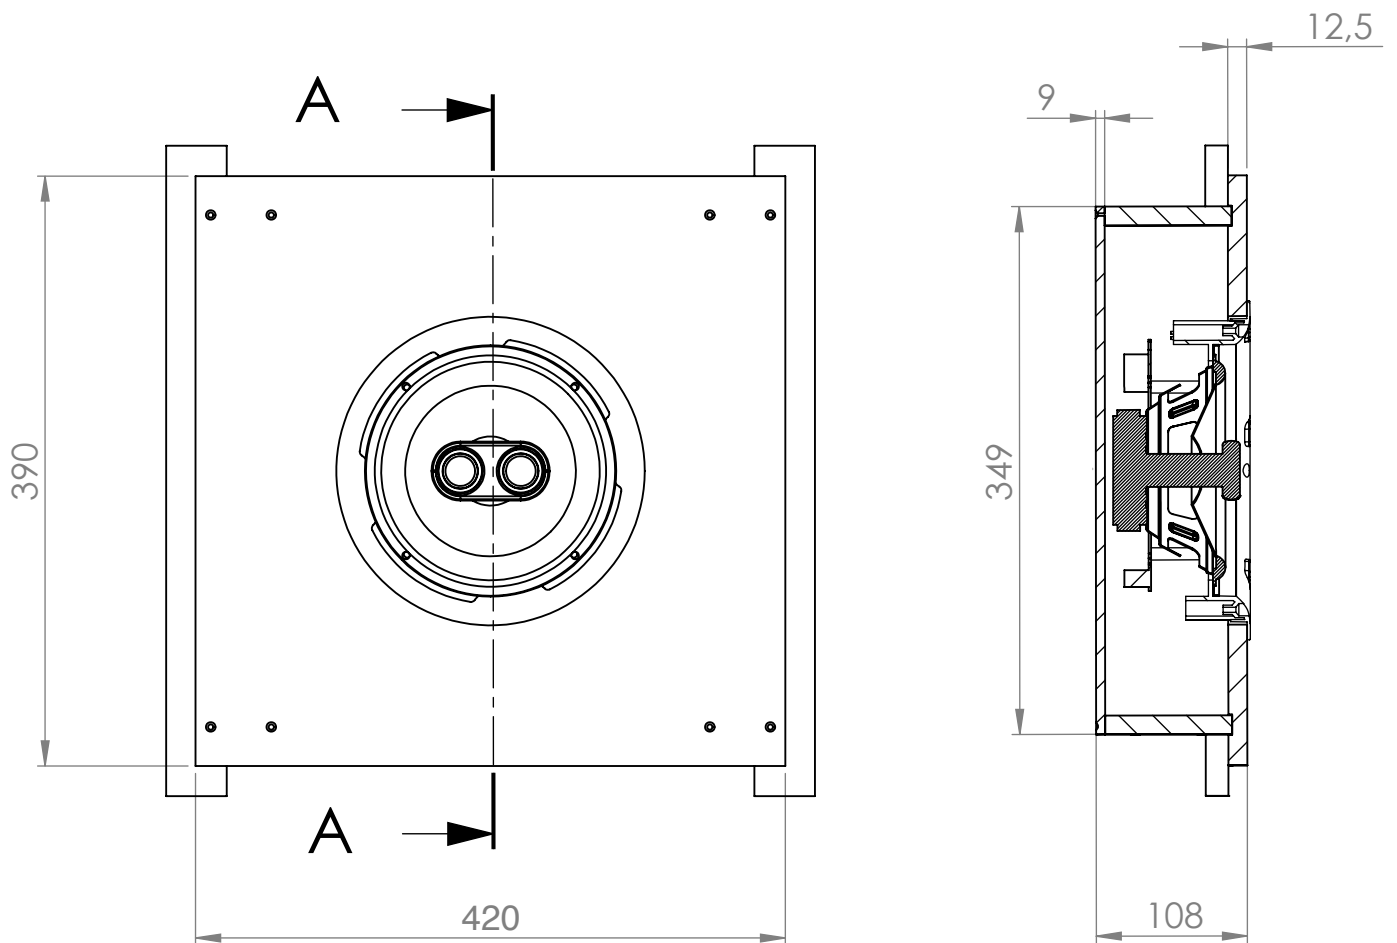

Art. No.: 200202

Loxone Speaker Back Box - For Drop Ceilings
Volume 9,1 liter

M 1:5

A-A