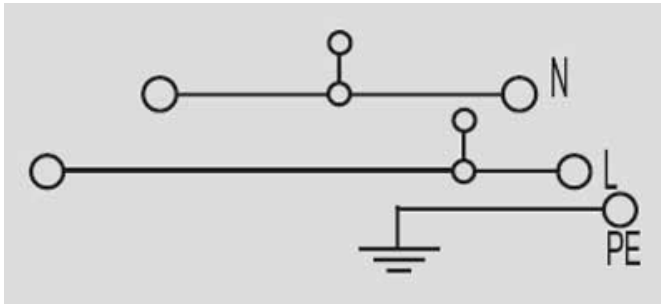

Datenblatt

P-Reihe
PDL 4 S/N/L/PE

Weidmüller Interface GmbH & Co. KG
Klingenbergstraße 16
D-32758 Detmold
Germany
Fon: +49 5231 14-0
Fax: +49 5231 14-292083
www.weidmueller.com

Zeichnungen