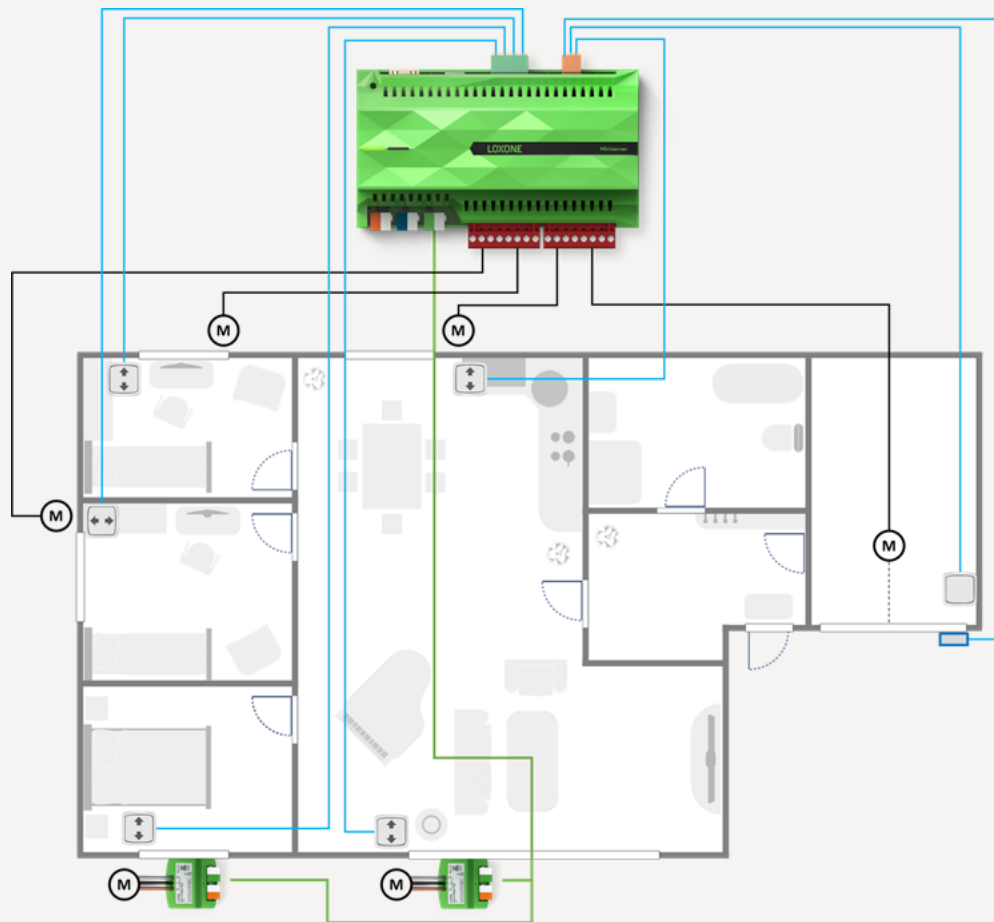

jednoúčelová aplikace

stínění a garážová vrata

22 050 Kč

- ovládání přes tlačítka a aplikaci
- aut. stínění podle polohy slunce
- režim optimální světlosti nebo chlazení
- centrální správa
- upozornění na otevřenou garáž
- vzdálený dohled a ovládání přes aplikaci
- a další...

možnost dalších integrací a rozšíření

ceny bez DPH