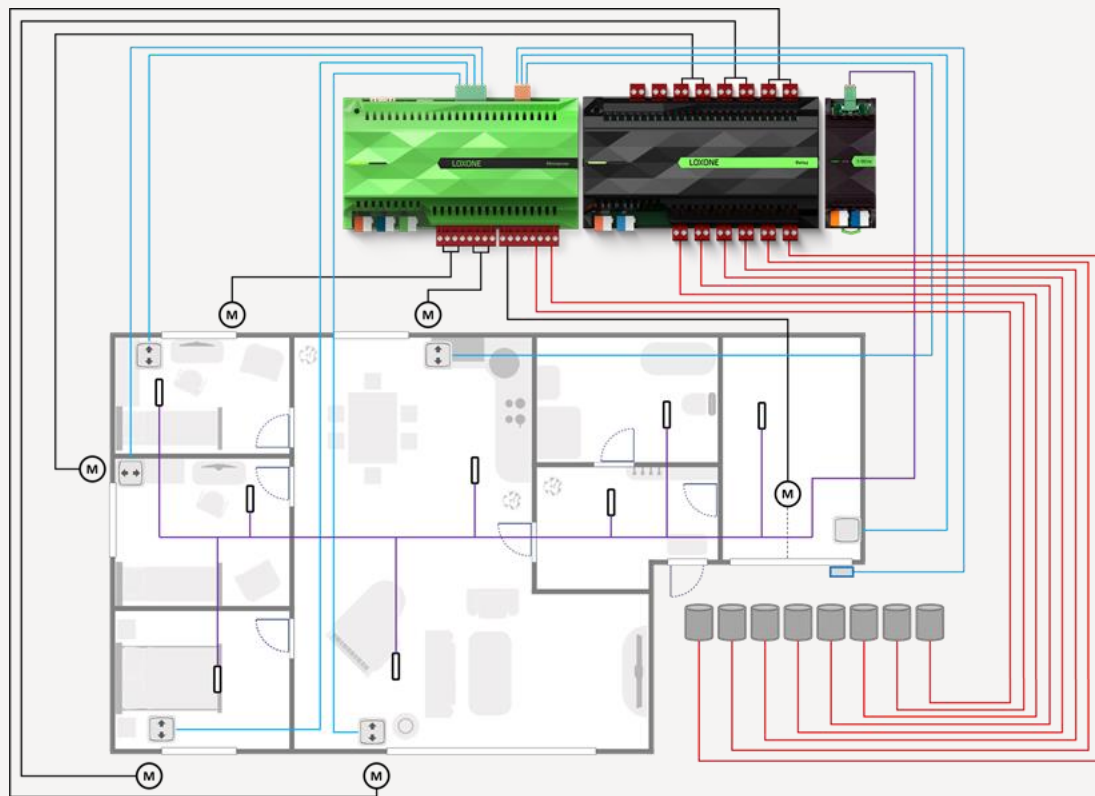

# kombinace

stínění, vytápění  
a garážová vrata

- všechny předchozí funkce +  
návaznost stínění na vytápění
- 3x volné relé

~~28 826 + 22 050 = 50 876 Kč~~

37 275\* Kč

možnost dalších integrací a rozšíření