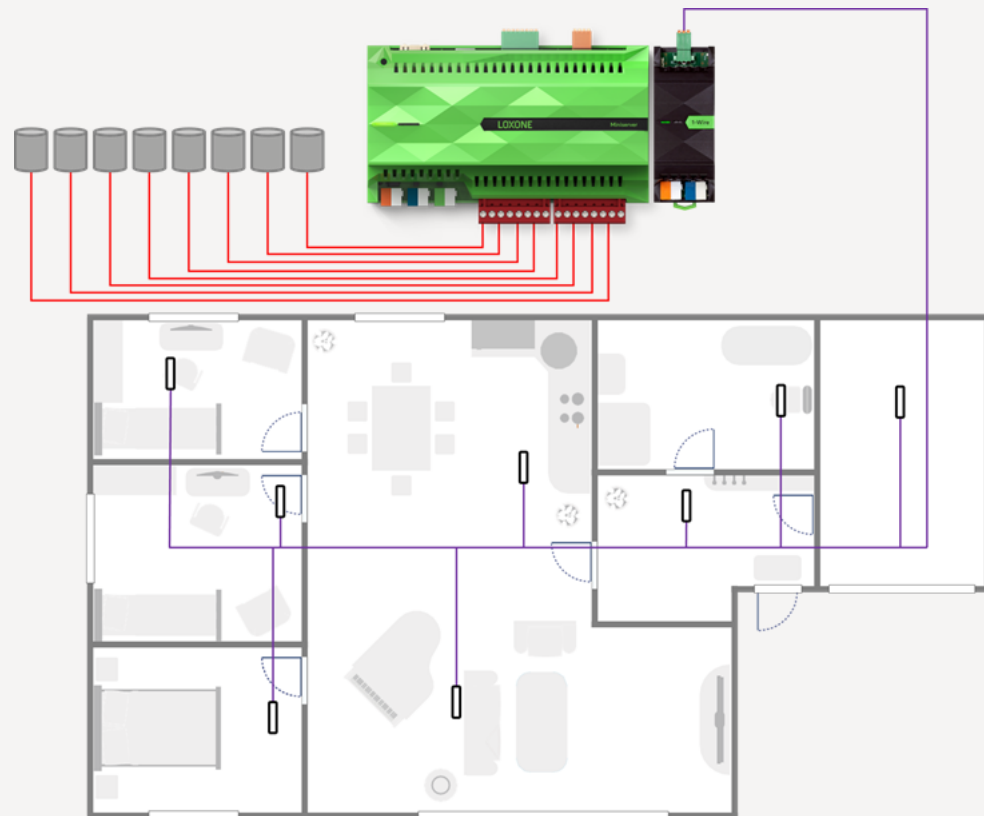

jednoúčelová aplikace

podlahové topení

28 826 Kč*

- zónová regulace
- fuzzy prediktivní logika
- statistiky
- aplikace se vzdáleným přístupem
- a další...

12 volných vstupů

možnost dalších integrací a rozšíření

*) cena hlavice à 500Kč bez DPH

ceny bez DPH