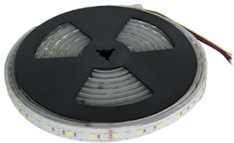

### TECHNICKÁ DATA

<b>Velikost</b>	5000x12x2mm (Bei IP20)
<b>Napájení</b>	24VDC
<b>Úhel svitu</b>	120°
<b>Možnost zkrácení</b>	Alle 6 LEDs/10cm
<b>Výkon pásku na kanál při délce 5m</b>	Červená: 20W Zelená: 23W Modrá: 21W Teplá bílá: 22W Max.: 86W
<b>Svítilivost v Lumenech na pásek dlouhý 5m</b>	Červená: 600...800Lm Zelená: 650...1.100Lm Modrá: 300...550Lm Teplá bílá: 1.600...2.000Lm
<b>Teplota barvy teplé bílé</b>	3300K +/-200K
<b>Provozní teplota</b>	-25...+60°C
300 kvalitních SMD LED čipů (60 LEDs/m)	
Dodatečné dimenzování propojů	
Trvale stálé, s typickým zápachem vrchní vrstvy (u IP65 a IP68)	
Lepící páska na dolní straně pro snadnou montáž	
Příslušenství pro snadné připojení LED pásku ke zdroji nebo dalším páskům	

## RGBW LED STRIP

IP20: 200098

IP65: 200099

IP68: 200100

### CONTENTS

- 1x 5m RGBW LED Strip
- 1x Accessory set containing clip on connections for LED strip. (Not included in IP68)

### TECHNICAL DATA

<b>Dimensions</b>	5000x12x2mm (for IP20)
<b>Operating Voltage</b>	24VDC
<b>Beam Angle</b>	120°
<b>Cuttable</b>	Every 6 LEDs/10cm
<b>Power consumption per colour for 5m length</b>	Red: 20W Green: 23W Blue: 21W Warm white: 22W Max.: 86W
<b>Brightness per colour for 5m length</b>	Red: 600...800Lm Green: 650...1.100Lm Blue: 300...550Lm Warm white: 1.600...2.000Lm
<b>Color temperature warm white:</b>	3300K +/-200K
<b>Ambient Temperature</b>	-25...+60°C
300 high quality SMD LEDs (60 LEDs/m)	
Extra wide conductors for even brightness	
Long lasting and odor free silicone sleeve on IP65 and IP68	
Extra strong adhesive tape on back for secure mounting	
Accessories to allow easy connection of multiple pieces or to connect across corners, etc.	