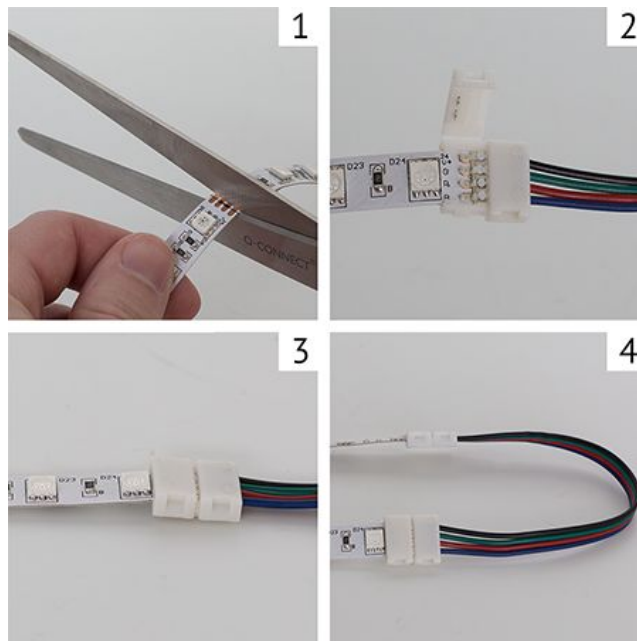

### OBSAH BALENÍ

- 1x 5m RGBW LED pásek
- 1x Set příslušenství pro LED pásky (není přibaleno při IP68)

### TECHNICKÁ DATA

<b>Velikost</b>	5000x12x2mm (Bei IP20)
<b>Napájení</b>	24VDC
<b>Úhel svitu</b>	120°
<b>Možnost zkrácení</b>	Alle 6 LEDs/10cm
<b>Výkon pásku na kanál při délce 5m</b>	Červená: 20W Zelená: 23W Modrá: 21W Teplá bílá: 22W Max.: 86W
<b>Svítilivost v Lumenech na pásek dlouhý 5m</b>	Červená: 600...800Lm Zelená: 650...1.100Lm Modrá: 300...550Lm Teplá bílá: 1.600...2.000Lm
<b>Teplota barvy teplé bílé</b>	3300K +/-200K
<b>Provozní teplota</b>	-25...+60°C
300 kvalitních SMD LED čipů (60 LEDs/m)	
Dodatečné dimenzování propojů	
Trvale stálé, s typickým zápachem vrchní vrstvy (u IP65 a IP68)	
Lepící páska na dolní straně pro snadnou montáž	
Příslušenství pro snadné připojení LED pásku ke zdroji nebo dalším páskům	

### FURTHER INFORMATION

- Maximum led strip length 10m.

### TECHNICAL DATA

<b>Dimensions</b>	5000x12x2mm (for IP20)
<b>Operating Voltage</b>	24VDC
<b>Beam Angle</b>	120°
<b>Cuttable</b>	Every 6 LEDs/10cm
<b>Power consumption per colour for 5m length</b>	Red: 20W Green: 23W Blue: 21W Warm white: 22W Max.: 86W
<b>Brightness per colour for 5m length</b>	Red: 600...800Lm Green: 650...1.100Lm Blue: 300...550Lm Warm white: 1.600...2.000Lm
<b>Color temperature warm white:</b>	3300K +/-200K
<b>Ambient Temperature</b>	-25...+60°C
300 high quality SMD LEDs (60 LEDs/m)	
Extra wide conductors for even brightness	
Long lasting and odor free silicone sleeve on IP65 and IP68	
Extra strong adhesive tape on back for secure mounting	
Accessories to allow easy connection of multiple pieces or to connect across corners, etc.	