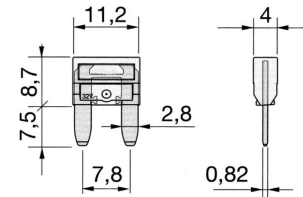

Norm: ISO 8820-3

**Verpackungsmöglichkeiten:**

- 200 Stück
- 500 Stück
- 5.000 Stück

**Packing opinions:**

- 200 pcs.
- 500 pcs.
- 5.000 pcs.

## Bemessungswerte / Ratings

Art.-No.	Strom Current	Spannung Voltage	Ausschaltvermögen Breaking capacity	Spannungsfall Voltage drop max [mV]	Farbe colour
341.120	2 A	32 V	1000 A	225	Grau / grey
341.122	3 A	32 V	1000 A	200	Violett / violet
341.123	4 A	32 V	1000 A	200	Rosa / pink
341.124	5 A	32 V	1000 A	175	Beige / beige
341.126	7,5 A	32 V	1000 A	150	Braun / brown
341.127	10 A	32 V	1000 A	140	Rot / red
341.129	15 A	32 V	1000 A	125	Blau / blue
341.131	20 A	32 V	1000 A	125	Gelb / yellow
341.132	25 A	32 V	1000 A	125	Weiß / white
341.133	30 A	32 V	1000 A	120	Grün / green

## Bemessungswerte / Ratings

Art.-No.	Strom Current	Spannung Voltage	Ausschaltvermögen Breaking capacity	Spannungsfall Voltage drop max [mV]	Farbe Colour
340.017	1 A	32 V	1000 A	250	Schwarz / black
340.020	2 A	32 V	1000 A	225	Grau / grey
340.022	3 A	32 V	1000 A	200	Violett / violet
340.023	4 A	32 V	1000 A	200	Rosa / pink
340.024	5 A	32 V	1000 A	175	Beige / beige
340.026	7,5 A	32 V	1000 A	150	Braun / brown
340.027	10 A	32 V	1000 A	140	Rot / red
340.029	15 A	32 V	1000 A	125	Blau / blue
340.031	20 A	32 V	1000 A	125	Gelb / yellow
340.032	25 A	32 V	1000 A	125	Weiß / white
340.033	30 A	32 V	1000 A	120	Grün / green
340.035	40 A	32 V	1000 A	120	Orange / orange