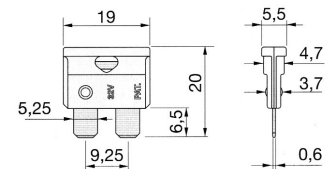

## Bemessungswerte / Ratings

Art.-No.	Strom Current	Spannung Voltage	Ausschaltvermögen Breaking capacity	Spannungsfall Voltage drop max [mV]	Farbe colour
341.120	2 A	32 V	1000 A	225	Grau / grey
341.122	3 A	32 V	1000 A	200	Violett / violet
341.123	4 A	32 V	1000 A	200	Rosa / pink
341.124	5 A	32 V	1000 A	175	Beige / beige
341.126	7,5 A	32 V	1000 A	150	Braun / brown
341.127	10 A	32 V	1000 A	140	Rot / red
341.129	15 A	32 V	1000 A	125	Blau / blue
341.131	20 A	32 V	1000 A	125	Gelb / yellow
341.132	25 A	32 V	1000 A	125	Weiß / white
341.133	30 A	32 V	1000 A	120	Grün / green

Norm: ISO 8820-3

**Verpackungsmöglichkeiten:**

- 100 Stück
- 1.000 Stück
- 2.000 Stück

**Packing opinions:**

- 100 pcs.
- 1.000 pcs.
- 2.000 pcs.

## Bemessungswerte / Ratings

Art.-No.	Strom Current	Spannung Voltage	Ausschaltvermögen Breaking capacity	Spannungsfall Voltage drop max [mV]	Farbe Colour
340.017	1 A	32 V	1000 A	250	Schwarz / black
340.020	2 A	32 V	1000 A	225	Grau / grey
340.022	3 A	32 V	1000 A	200	Violett / violet
340.023	4 A	32 V	1000 A	200	Rosa / pink
340.024	5 A	32 V	1000 A	175	Beige / beige
340.026	7,5 A	32 V	1000 A	150	Braun / brown
340.027	10 A	32 V	1000 A	140	Rot / red
340.029	15 A	32 V	1000 A	125	Blau / blue
340.031	20 A	32 V	1000 A	125	Gelb / yellow
340.032	25 A	32 V	1000 A	125	Weiß / white
340.033	30 A	32 V	1000 A	120	Grün / green
340.035	40 A	32 V	1000 A	120	Orange / orange