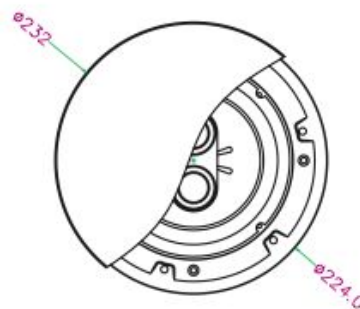

LOXONE SPEAKER

Produkt č.: 200097

Vestavný reproduktor reproduktor 6.5" přepínatelný stereo/mono coaxial

VLASTNOSTI

- 2x Coaxial Tweeter
- Možnost provozu mono/stereo
- Špičkový výkon díky Wooferu: 60 Wattů
- 0.75"x2 Tweeter z černého hedvábí
- Feritový magnet
- Přesné kruhové vodiče geometrie s funkcí short circuit pro velmi malé zkreslení
- polyimidová automatická ochrana pomocí resetu pro tweeter

SPECIFIKACE

Velikost zapuštění: průměr	204 mm/8.03 in
Jmenovitý výkon	30 W
Maximální výkon	60 W
Nominální impedance	8 Ω + 8 Ω
Citlivost	86 dB
Rozsah frekvence	60-20000 Hz
Typ koše	Ocelový lité koš
Typ magnetu	Ferit
Váha magnetu	286 g/10.1 oz
Průměr kmitací cívky	25.5 mm/1.0 in
Materiál cívky	SV
Materiál obruby	Kapton
Materiál kuželky	PP