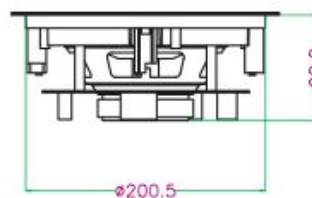

SPECIFIKACE

Velikost zapuštění: průměr	204 mm/8.03 in
Jmenovitý výkon	30 W
Maximální výkon	60 W
Nominální impedance	8 Ω + 8 Ω
Citlivost	86 dB
Rozsah frekvence	60-20000 Hz
Typ koše	Ocelový lité koš
Typ magnetu	Ferit
Váha magnetu	286 g/10.1 oz
Průměr kmitací cívky	25.5 mm/1.0 in
Materiál cívky	SV
Materiál obruby	Kapton
Materiál kuželky	PP